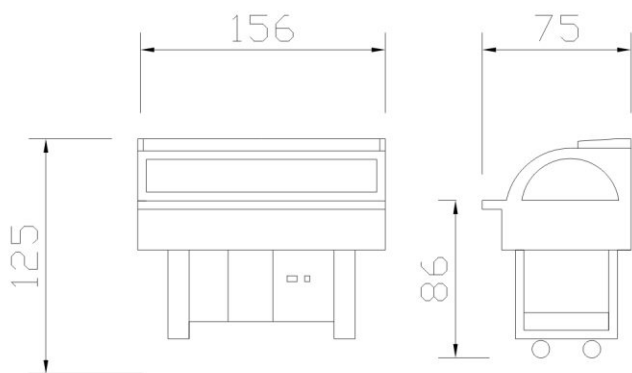

COLORI STANDARD

-  CILIEGIO - CHERRY
-  NOCE SCURO - DARK WALNUT
-  NOCE CHIARA - BLONDE WALNUT
-  WENGE'

TEMPERATURA DI COLLAUDO +30°C

Modello	Temperatura (vetrina chiusa)	Voltaggio	Apertura e Chiusura	Mensola	Peso
Ribalia 140 RF	+3/+10°C	230 V - 50 Hz	manuale	1	97
Ribalia 140 NT	-	230 V - 50 Hz	manuale	1	90
Ribalia 140 BM	+30/+90°C	230 V - 50 Hz	manuale	1	95