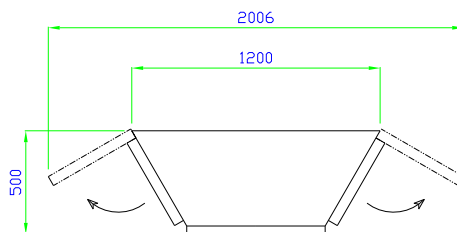

Finalmente potrete esporre le bottiglie di acqua e le bottiglie di vino nella stessa struttura

Finally you can show water and wine bottles in the same cabinet

+4°C

MONOTEMPERATURA

+4°C

+18°C

MULTITEMPERATURA

+4°C

COLORI STANDARD

- CILIEGIO - CHERRY
- NOCE SCURO - DARK WALNUT
- NOCE CHIARA - BLONDE WALNUT
- WENIG

Modello	Potenza	Volt/Hz	Temp.	Gas	Dimensioni	Imballo	Peso
ACQUA & VINO	340	220/50	+4/+18°C	R404A	120X205X50	130X215X55	120