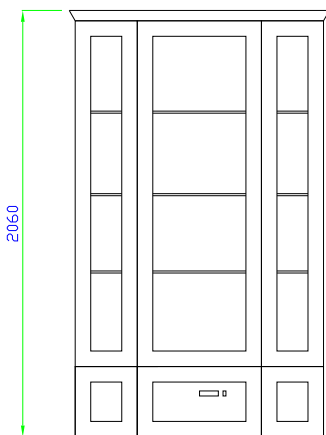

Finalmente potrete esporre le bottiglie di acqua e le bottiglie di vino nella stessa struttura

Finally you can show water and wine bottles in the same cabinet

+4°C

MONOTEMPERATURA

+4°C

+18°C

MULTITEMPERATURA

+4°C

COLORI STANDARD

- CILIEGIO - CHERRY
- NOCE SCURO - DARK WALNUT
- NOCE CHIARA - BLONDE WALNUT
- WENIG

Modello	Potenza	Volt/Hz	Temp.	Gas	Dimensioni	Imballo	Peso
ACQUA & VINO	340	220/50	+4/+18°C	R404A	120X205X50	130X215X55	120