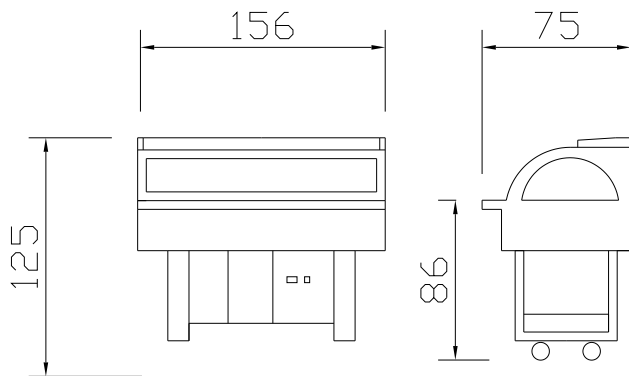

## MAPET

COLORI STANDARD

-  LIGHT CHERRY
-  NOCE SCURO - DARK WALNUT
-  NOCE CHIARA - BLOOD WALNUT
-  WENGH

**TEMPERATURA DI COLLAUDO +30°C**

Modello	Temperatura (vetrina chiusa)	Voltaggio	Apertura e Chiusura	Mensola	Peso
Ribalia 140 RF	+3/+10°C	230 V - 50 Hz	manuale	1	97
Ribalia 140 NT	-	230 V - 50 Hz	manuale	1	90
Ribalia 140 BM	+30/+90°C	230 V - 50 Hz	manuale	1	95